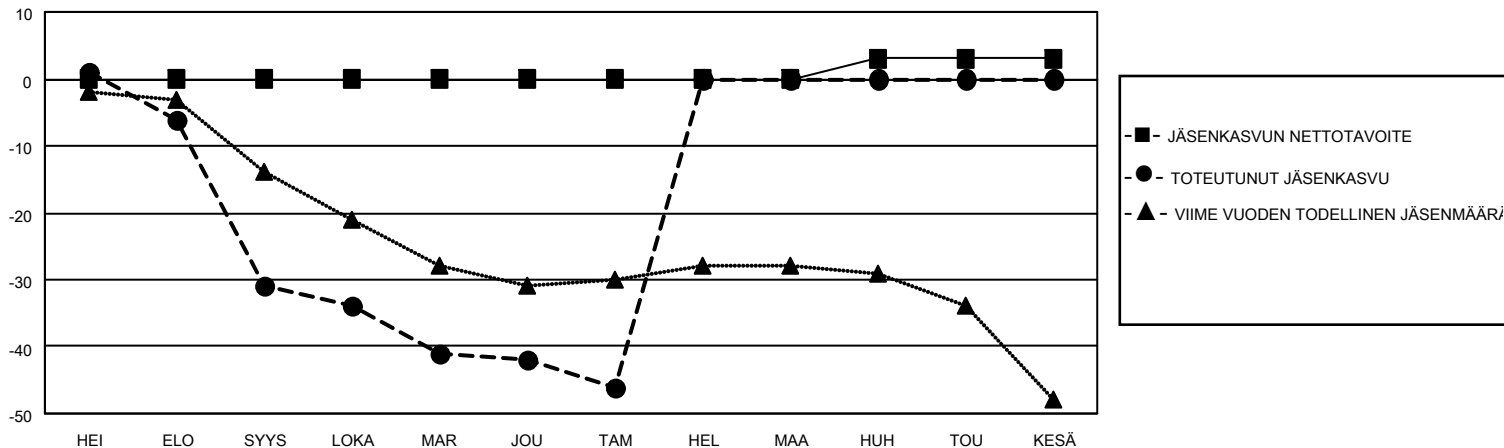

MONTHLY MEMBERSHIP PROGRESS REPORT

SIJAINTI FINLAND

District 107 O

Results as of: 1/31/2022

Klubit				jäsentä			
TULOKSET 2021-2022				TULOKSET 2021-2022			
NELJÄNNES	UUDEN KLUBIN TAVOITE	UUDET KLUBIT	LOPETETUT KLUBIT	NELJÄNNES	JÄSENKASVUN NETTOTAVOITE	TOTEUTUNUT JÄSENKASVU	POISTETUT JÄSENET (mukaan lukien siirrot)
HEI/ELO/SYYS	0	0	2	HEI/ELO/SYYS	0	7	36
LOKA/MAR/JOU	0	0	0	LOKA/MAR/JOU	0	10	21
TAM/HEL/MAA	0	0	0	TAM/HEL/MAA	0	5	9
HUH/TOU/KESÄ	1	0	0	HUH/TOU/KESÄ	3	0	0

TAVOITTEET JA UUDET KLUBIT, KUMULATIIVINEN

TAVOITTEET JA JÄSENET, KUMULATIIVINEN

LAKKAUTETUT KLUBIT: 2

ERONNEET JÄSENET

KUOLLUT	6
KLUBI LAKKAUTETTU	18
MUU	42
YHTEENSÄ	66

15 CLUBS OF 54 LISÄNNYT YHDEN TAI USEAMMAN UUTTA JÄSENTÄ